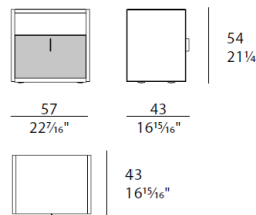

Delivery

ご発注後 5~6ヶ月程 D-2

価格は予告無く変更となる場合がございます。木目や色調などの質感は製品ごとに異なります。
モデルによって表示サイズと実際の大きさが若干異なる場合がございます。

2024.4