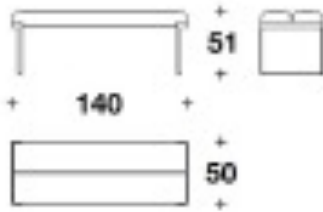

Dimensions W.140 ×D.50 ×H.51cm

Description 洗練されたミニマリズムの典型である「アヴェニュー」のベンチは、ベッドルームを機能的かつエレガントにまとめるエレメントです。洗練された上質な張り地で仕上げられたフラットでソフトなシートは2本の金属製の脚によって支えられ、スタイリッシュな仕上がりになっています。

Delivery D-2

価格は予告無く変更となる場合がございます。木目や色調などの質感は製品ごとに異なります。モデルによって表示サイズと実際の大きさが若干異なる場合がございます。

価格は予告無く変更となる場合がございます。木目や色調などの質感は製品ごとに異なります。
モデルによって表示サイズと実際の大きさが若干異なる場合がございます。

2023.12

EURO CASA

LL 8386-1

海外取寄品

Avenue

アベニュー

Category&Price 仕様別価格一覧

ベンチ

Brand LL LUXENCE Upholstery

Dimensions W.140 ×D.50 ×H.51cm

Description ・脚メタル：ガンメタルグレイ色・ブロンズシャドウ色・パラジウム色

※ 掲載価格は消費税込みの金額です。

ファブリック A **¥1,443,200**

ファブリック B **¥1,450,900**

ファブリック C **¥1,461,900**