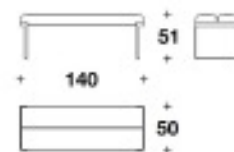

Dimensions W.140 ×D.50 ×H.51cm

Description 洗練されたミニマリズムの典型である「アヴェニュー」のベンチは、ベッドルームを機能的かつエレガントにまとめるエレメントです。洗練された上質な張り地で仕上げられたフラットでソフトなシートは2本の金属製の脚によって支えられ、スタイリッシュな仕上がりになっています。

Delivery D-2

価格は予告無く変更となる場合がございます。木目や色調などの質感は製品ごとに異なります。モデルによって表示サイズと実際の大きさが若干異なる場合がございます。