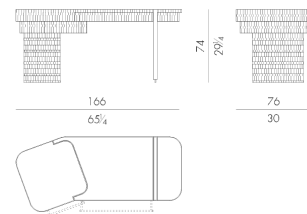

HESSENTIA

CORNELIO CAPPELLINI

Exclusively available in EURO CASA

Price ¥4,779,500 (税込)

- Brand** CORNELIO CAPPELLINI
- Dimensions** W.166 × D.76 × H.74cm
- Description**
- ・木製
 - ・天板黒色革張り
 - ・メタル
- ※マット仕上げとシャイニー仕上げは同価格

Delivery ご発注後 5~6ヶ月程 D-2

価格は予告無く変更となる場合がございます。木目や色調などの質感は製品ごとに異なります。
モデルによって表示サイズと実際の大きさが若干異なる場合がございます。

2024.4

EURO CASA