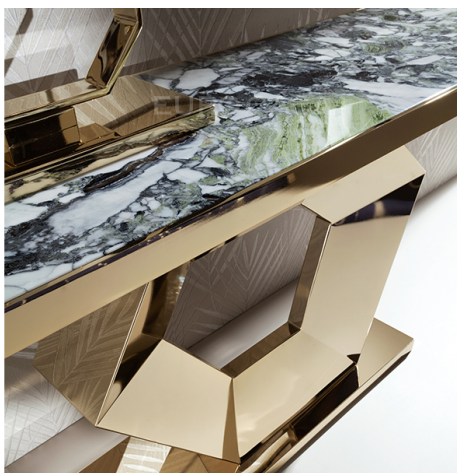

GC 2609-1

海外取寄品

Infinity

インフィニティ

コンソール

ITALY

価格は予告無く変更となる場合がございます。木目や色調などの質感は製品ごとに異なります。
モデルによって表示サイズと実際の大きさが若干異なる場合がございます。

2024.4

EURO CASA