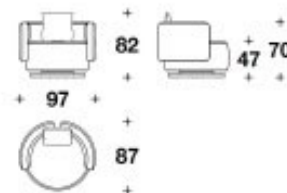

DOLCE & GABBANA
CASA

Price **¥3,989,700** (税込)

Brand DOLCE & GABBANA CASA

Dimensions W.97 × D.87 × H.82cm

Description ドルチェ&ガッバーナ カーサのプラネタリオ マルゲリータのアームチェアは、環境にアクセントを加えるのに最適で、回転式な上、抱きしめられるような心地良い背もたれをしております。

Delivery 要メーカー確認 D-2

価格は予告無く変更となる場合がございます。木目や色調などの質感は製品ごとに異なります。モデルによって表示サイズと実際の大きさが若干異なる場合がございます。

2024.5

EURO CASA

DOLCE & GABBANA
CASA

アームチェア(ソファ)

Brand DOLCE & GABBANA CASA

Dimensions W.97 × D.87 × H.82cm