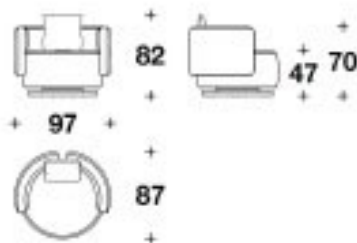

Delivery 要メーカー確認 D-2

価格は予告無く変更となる場合がございます。木目や色調などの質感は製品ごとに異なります。モデルによって表示サイズと実際の大きさが若干異なる場合がございます。

2024.5

EURO CASA

DOLCE & GABBANA
CASA

アームチェア(ソファ)

Brand DOLCE & GABBANA CASA

Dimensions W.97 × D.87 × H.82cm

Description

※ 掲載価格は消費税込みの金額です。

ファブリック 2F(D.TOP)	¥3,276,900
------------------	------------

ファブリック 3F(VIP,VOGUE)	¥3,462,800
----------------------	------------

ファブリック 4F(S.VOGUE)	¥3,666,300
--------------------	------------