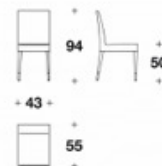

Brand DOLCE & GABBANA CASA

Dimensions W.43 ×D.55 ×H.94cm

Description 軽快でクリーンな印象を与える「イリデ」ダイニングチェア。シンプルでありながら精巧なデザインが特徴で、丸みを帯びた脚は先に行くにつれて細くなり軽やかさを演出します。大胆な張り地の素晴らしさを最大限に活かしたチェアです。

Delivery 要メーカー確認 D-2

価格は予告無く変更となる場合がございます。木目や色調などの質感は製品ごとに異なります。モデルによって表示サイズと実際の大きさが若干異なる場合がございます。