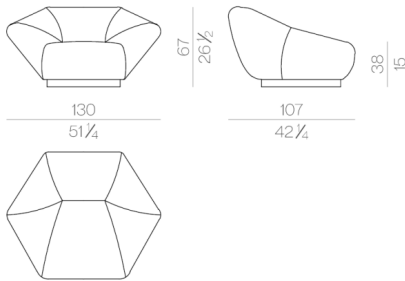

## アームチェア (ソファ)

Brand CORNELIO CAPPELLINI Upholstery

Dimensions W.130 ×D.107 ×H.67cm

Description

- ・ヌバックレザー張り
- ・メタル部分シャイニーブラックニッケル仕上げ

※クッションは別売りとなります。  
 ※張地は生地張り、革張りからお選びいただけます。  
 ※価格は張り地のランクによって異なります。

※掲載価格は消費税込みの金額です。