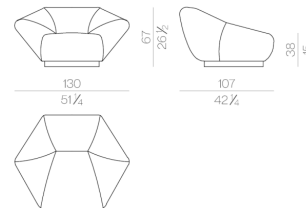

## HESSENTIA

CORNELIO CAPPELLINI

Exclusively available in EURO CASA

Price **¥3,685,000** (税込)

**Brand** CORNELIO CAPPELLINI Upholstery

**Dimensions** W.130 × D.107 × H.67cm

**Description** "Bloom" と名付けられたソファは、その名の通り蕾(花)が開いていく様子を表したようなフォルムが印象的なデザインです。デザイナーのルカ・エルバは1950年代の幾何学スタイルの家具をインスピレーションにデザインしました。柔らかなフォルムでゆったりと寛いで頂けるソファです。