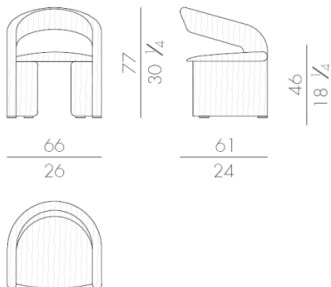

アームチェア「リーフ」のしなやかなフォルムは、その名の通り「葉」をイメージさせます。刺繍が施されたレザーやファブリックで覆われており、波打つような表面がこのアームチェアを特徴付けています。サイドと背面に空間を空ける事で圧迫感を感じさせない軽やかな印象に仕上がっています。

Delivery

ご発注後 5~6ヶ月程 D-2

価格は予告無く変更となる場合がございます。木目や色調などの質感は製品ごとに異なります。モデルによって表示サイズと実際の大きさが若干異なる場合がございます。

2024.4

EURO CASA

CC 6491-1

海外取寄品

Leaf

リーフ

Category&Price 仕様別価格一覧

HESSENTIA

CORNELIO CAPPELLINI

Exclusively available in EURO CASA

アームチェア

Brand CORNELIO CAPPELLINI Upholstery

Dimensions W.66 ×D.61 ×H.77cm

Description ・生地 / 革張り

※ 掲載価格は消費税込みの金額です。

レザー 51550 Grain **¥1,320,000**