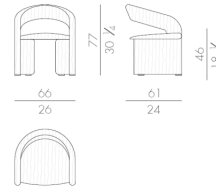

Exclusively available in EURO CASA

Price

¥983,400 (税込)

Brand

CORNELIO CAPPELLINI Upholstery

Dimensions

W.66 xD.61 xH.77cm

Description

アームチェア「リーフ」のしなやかなフォルムは、その名の通り「葉」をイメージさせます。刺繍が施されたレザーやファブリックで覆われており、波打つような表面がこのアームチェアを特徴付けています。サイドと背面に空間を空ける事で圧迫感を感じさせない軽やかな印象に仕上がっています。

Delivery

ご発注後 5~6ヶ月程 D-2

価格は予告無く変更となる場合がございます。木目や色調などの質感は製品ごとに異なります。モデルによって表示サイズと実際の大きさが若干異なる場合がございます。

CORNELIO CAPPELLINI

Exclusively available in EURO CASA

アームチェア

Brand CORNELIO CAPPELLINI Upholstery

Dimensions W.66 ×D.61 ×H.77cm

Description ・生地 / 革張り

※ 掲載価格は消費税込みの金額です。

レザー 51550 Grain **¥1,320,000**