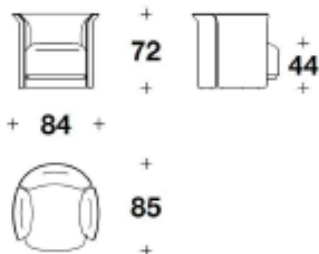

BENTLEY

HOME

アームチェア(ソファ)

Brand BENTLEY HOME Upholstery

Dimensions W.84 × D.85 × H.72cm

Description

- ・フレーム外側: WARM PLATINUM FLAMED BIRCH or DARK TITANIUM FLAMED BIRCH or SYCAMORE or LIQUID AMBER or BURR WALNUT
- ・生地orレザー張り

HOME

Price

¥6,414,100 (税込)

Brand BENTLEY HOME Upholstery

Dimensions W.84 × D.85 × H.72cm

Description 重力に逆らったラムゼイの新ラインは、床から吊り下げられたシートで、コレクションに新たに加わった独創的なもの。官能的なテーパーを描くシェルは、翼を広げたように上方に伸びるアームレストへと流れ込みます。

繊細なラインは、座面と背もたれのための不思議な透明感によって分断されています。ガンメタルグレーのインサートが横顔を縁取り、シートの下まで伸びて、重力のなさを強調しています。