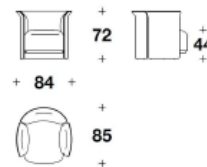

Delivery ご発注後 6~8ヶ月程 D-2

価格は予告無く変更となる場合がございます。木目や色調などの質感は製品ごとに異なります。モデルによって表示サイズと実際の大きさが若干異なる場合がございます。

2024.3

EURO CASA