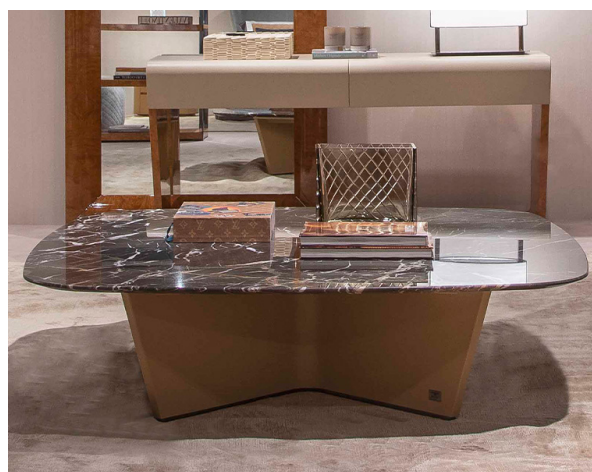

BH 8406-1

海外取寄品

Madeley

マデリー

センターテーブル

ITALY

価格は予告無く変更となる場合がございます。木目や色調などの質感は製品ごとに異なります。モデルによって表示サイズと実際の大きさが若干異なる場合がございます。

2024.1

EURO CASA