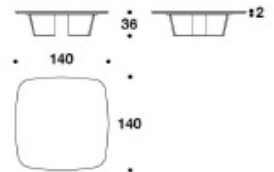

BH 8406-1

海外取寄品

Madeley

マデリー

センターテーブル

ITALY

BENTLEY

HOME

Price **¥4,211,900** (税込)

Brand BENTLEY HOME

Dimensions W.140 ×D.140 ×H.36cm

Description 天板には豪華な大理石 又は 希少な木材の突き板 (ウォームグレイ フィドルバック シカモア 又は パール ウォルナット ブライアルート) を用いたセンターテーブルです。ベース部にはレザーが張られています。ガンメタルグレー仕上げのスチール脚が付きます。

マデリー

Category&Price 仕様別価格一覧

BENTLEY

HOME

センターテーブル

Brand BENTLEY HOME

Dimensions W.140 xD.140 xH.36cm

Description ・天板：木製突き板（ウォームグレイフィドルバックシカモア or バール ウォルナット プライアルート）又は大理石（カラカッタ or バレン タイングレイマール）・ベース：革張り・金具：ガンメタルグレイ色 スチール