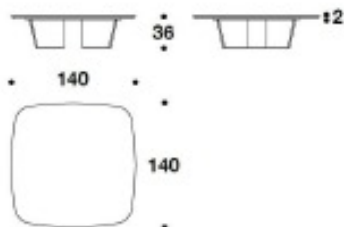

Price **¥4,211,900** (税込)

Brand BENTLEY HOME

Dimensions W.140 ×D.140 ×H.36cm

Description 天板には豪華な大理石 又は 希少な木材の突き板 (ウォームグレイ フィドルバック シカモア 又は パール ウォルナット ブライアルート) を用いたセンターテーブルです。ベース部にはレザーが張られています。ガンメタルグレー仕上げのスチール脚が付きます。

センターテーブル

ITALY

価格は予告無く変更となる場合がございます。木目や色調などの質感は製品ごとに異なります。モデルによって表示サイズと実際の大きさが若干異なる場合がございます。

2024.1

EURO CASA

BH 8406-1

海外取寄品

Madeley

マデリー

Category&Price 仕様別価格一覧

BENTLEY

HOME

センターテーブル

Brand BENTLEY HOME

Dimensions W.140 xD.140 xH.36cm

Description ・天板：木製突き板（ウォームグレイフィドルバックシカモア or バール ウォルナット プライアルート）又は大理石（カラカッタ or バレン タイングレイマール）・ベース：革張り・金具：ガンメタルグレイ色 スチール