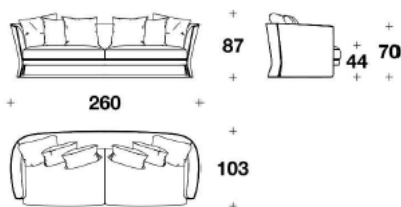

Price **¥9,673,400** (税込)

Brand BENTLEY HOME Upholstery
Dimensions W.260 × D.103 × H.87cm
Description
・フレーム: 木製突き板仕上げ(Glossy Liquidambar)
・バッククッション x 1ヶ 付き(ロゴ付き)

Delivery ご発注後 6~8ヶ月程 D-2

価格は予告無く変更となる場合がございます。木目や色調などの質感は製品ごとに異なります。
モデルによって表示サイズと実際の大きさが若干異なる場合がございます。

2024.5

EURO CASA

3人掛けソファ

Brand BENTLEY HOME Upholstery

Dimensions W.260 × D.103 × H.87cm

Description

- ・フレーム: 木製突き板仕上げ
(Burr Walnut or Glossy Liquidamber or Matt Liquidambar)
- ・バッククッション x 1ヶ 付き(ロゴ付き)

※フレームにより価格が異なります