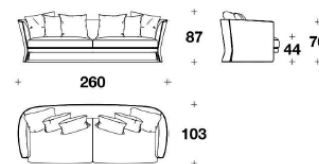

BH 8818-1

海外取寄品

Newent

ニューエント

3人掛けソファ

ITALY

BENTLEY

HOME

Price **¥9,673,400** (税込)

Brand BENTLEY HOME Upholstery
Dimensions W.260 × D.103 × H.87cm
Description
・フレーム: 木製突き板仕上げ(Glossy Liquidambar)
・バッククッション x 1ヶ 付き(ロゴ付き)

Delivery ご発注後 6~8ヶ月程 D-2

価格は予告無く変更となる場合がございます。木目や色調などの質感は製品ごとに異なります。
モデルによって表示サイズと実際の大きさが若干異なる場合がございます。

2024.5

EURO CASA

3人掛けソファ

Brand BENTLEY HOME Upholstery

Dimensions W.260 × D.103 × H.87cm

Description

- ・フレーム: 木製突き板仕上げ
(Burr Walnut or Glossy Liquidamber or Matt Liquidambar)
- ・バッククッション x 1ヶ 付き(ロゴ付き)

※フレームにより価格が異なります