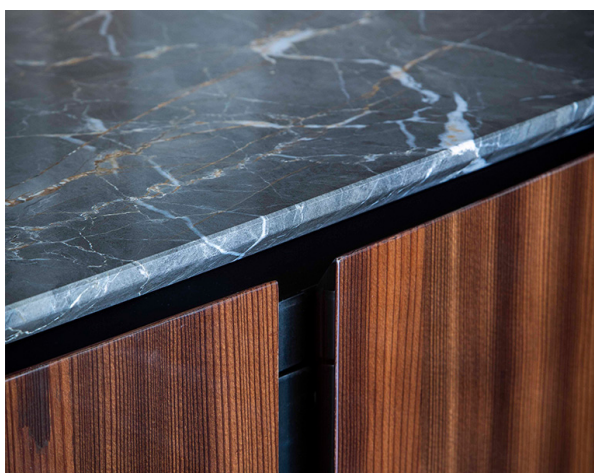

BH 8405-1

海外取寄品

Harrow

ハロー

サイドボード

ITALY

価格は予告無く変更となる場合がございます。木目や色調などの質感は製品ごとに異なります。モデルによって表示サイズと実際の大きさが若干異なる場合がございます。

2024.1

EURO CASA