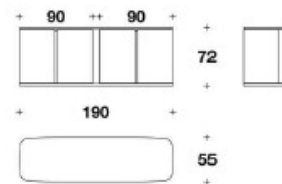

Delivery ご発注後 6~8ヶ月程 D-2

価格は予告無く変更となる場合がございます。木目や色調などの質感は製品ごとに異なります。モデルによって表示サイズと実際の大きさが若干異なる場合がございます。

2024.1

EURO CASA